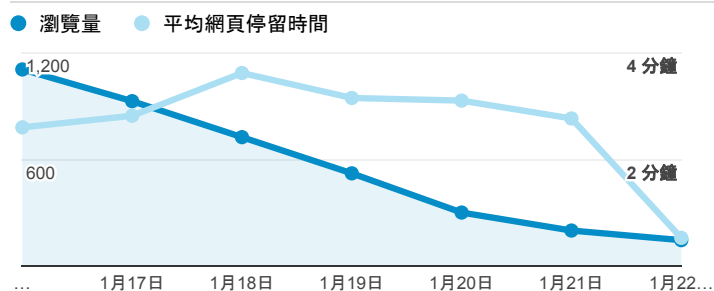

## 報表02\_流量

2017年1月16日 - 2017年1月22日

所有使用者  
100.00% 個工作階段

### 瀏覽量和平均網頁停留時間

### 瀏覽量和造訪