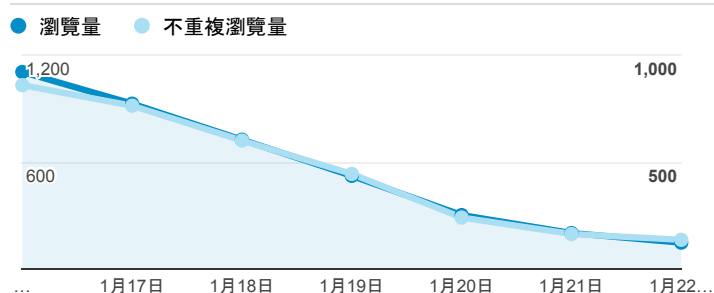

瀏覽量和不重複瀏覽量

造訪和新造訪率 (依 服務供應商 分組)

服務供應商	工作階段	瀏覽量
taipei taiwan	1,495	1,905
panchiao taipei hsien taiwan	189	247
taiwan mobile co. ltd.	187	245
tfn media co. ltd.	163	195
taiwan fixed network co. ltd.	155	193
kbro co. ltd.	119	150
tamkang university	107	134
chunghwa telecom data communication business group	84	113
mobile business group	49	62
vibo telecom inc.	48	56

造訪和瀏覽量 (依 分享網址 分組)

分享網址	工作階段	瀏覽量
eportfolio.tku.edu.tw/	2,344	3,027
eportfolio.tku.edu.tw/tkustudentlink.aspx	401	470
ep.tku.edu.tw/index_detail_share.aspx?id=537C19E76E8126BF	84	87
ep.tku.edu.tw/index_detail_share.aspx?id=0857AE920B259F8E	38	42
eportfolio.tku.edu.tw/intro_MISStudentInfo.aspx	21	32
eportfolio.tku.edu.tw/index_detail.aspx?category=14&srv=3	9	13
eportfolio.tku.edu.tw/index_detail.aspx?category=50&srv=3	9	11
ep.tku.edu.tw/index_detail.cshhtml?help=1&srv=6	6	10
ep.tku.edu.tw/index.aspx	6	7
eportfolio.tku.edu.tw/index_detail.aspx?category=17&srv=3	6	8

造訪和瀏覽量 (依 社交網路 分組)

社交網路	工作階段	瀏覽量
Facebook	5	7