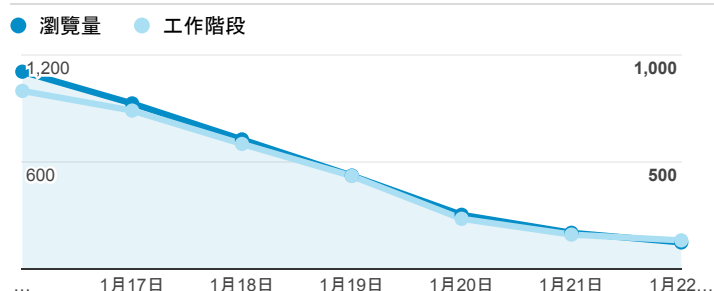

報表02_流量

2017年1月16日 - 2017年1月22日

所有使用者
100.00% 個工作階段

瀏覽量和平均網頁停留時間

瀏覽量和造訪

瀏覽量和不重複瀏覽量

造訪和新造訪率 (依 服務供應商 分組)

服務供應商	工作階段	瀏覽量
taipei taiwan	1,495	1,905
panchiao taipei hsien taiwan	189	247
taiwan mobile co. ltd.	187	245
tfn media co. ltd.	163	195
taiwan fixed network co. ltd.	155	193
kbro co. ltd.	119	150
tamkang university	107	134
chunghwa telecom data communication business group	84	113
mobile business group	49	62
vibo telecom inc.	48	56

造訪和瀏覽量 (依 分享網址 分組)

分享網址	工作階段	瀏覽量
eportfolio.tku.edu.tw/	2,344	3,027
eportfolio.tku.edu.tw/tkustudentlink.aspx	401	470
ep.tku.edu.tw/index_detail_share.aspx?id=537C19E76E8126BF	84	87
ep.tku.edu.tw/index_detail_share.aspx?id=0857AE920B259F8E	38	42
eportfolio.tku.edu.tw/intro_MISStudentInfo.aspx	21	32
eportfolio.tku.edu.tw/index_detail.aspx?category=14&srv=3	9	13
eportfolio.tku.edu.tw/index_detail.aspx?category=50&srv=3	9	11
ep.tku.edu.tw/index_detail.cshhtml?help=1&srv=6	6	10
ep.tku.edu.tw/index.aspx	6	7
eportfolio.tku.edu.tw/index_detail.aspx?category=17&srv=3	6	8

造訪和瀏覽量 (依 社交網路 分組)

社交網路	工作階段	瀏覽量
Facebook	5	7